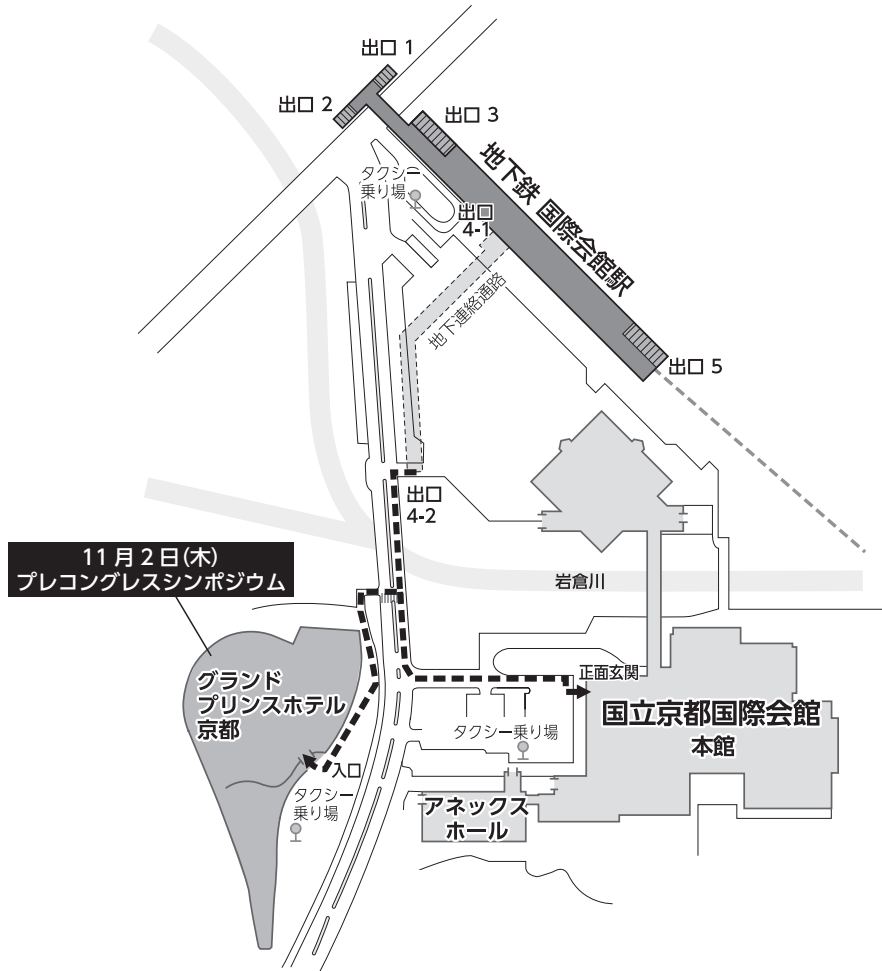

交通・会場のご案内

アクセスマップ

◆ 会場周辺図

国立京都国際会館およびグランドプリンスホテル京都

〒606-0001

京都市左京区宝ヶ池