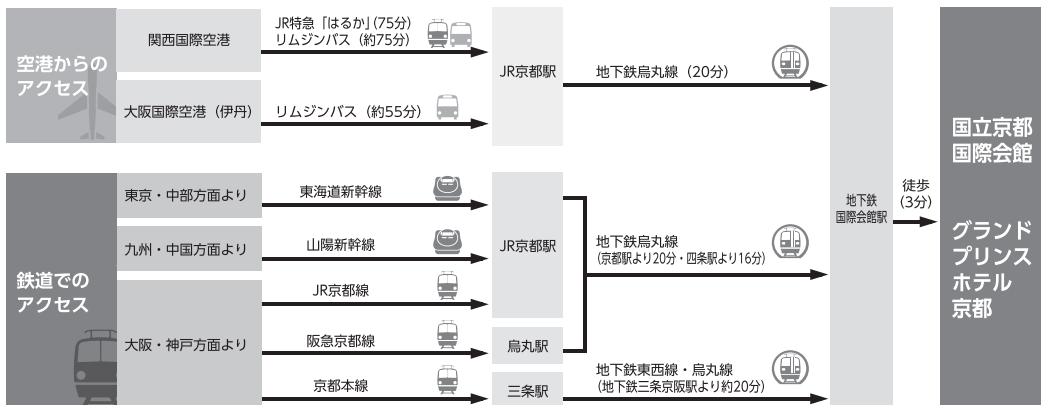

交通・会場のご案内

アクセスマップ

◆ 会場周辺図

国立京都国際会館およびグランドプリンスホテル京都

〒606-0001

京都市左京区宝ヶ池