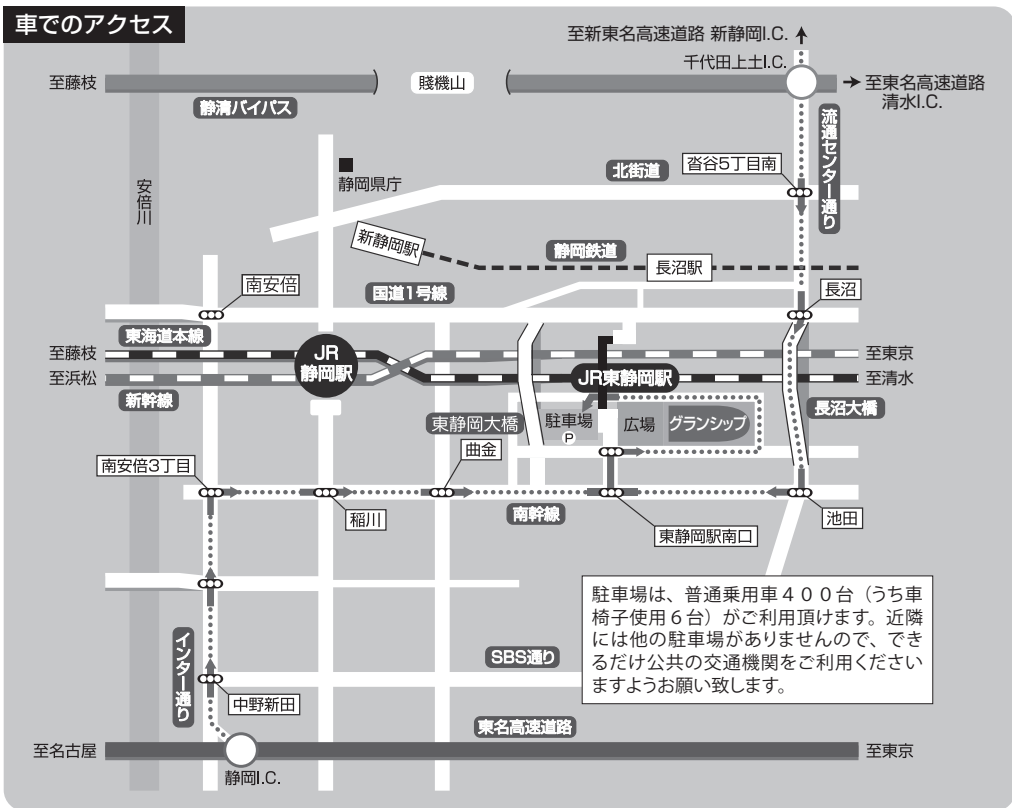

交通アクセス

グランシップ 静岡県コンベンションアーツセンター

〒422-8005 静岡県静岡市駿河区池田79-4
TEL054-203-5710 (代表) FAX054-203-5716 <http://www.granship.or.jp/>

電車でのアクセス

車でのアクセス

- JR 東静岡駅南口隣接
- 静岡鉄道 長沼駅徒歩約10分。
- 東海道新幹線(ひかり)で東京から約1時間、新大阪から約2時間。
- 富士山静岡空港をご利用の場合
空港から静鉄バス(静岡エアポートライナー)で静岡駅まで54分。
JR 静岡駅乗換、東静岡駅まで3分。
- 車では東名高速道路 静岡 I.C. から6km、20分。
新東名高速道路 新静岡 I.C. から9km、15分。
静岡バイパス 千代田上土 I.C. から54km、10分。