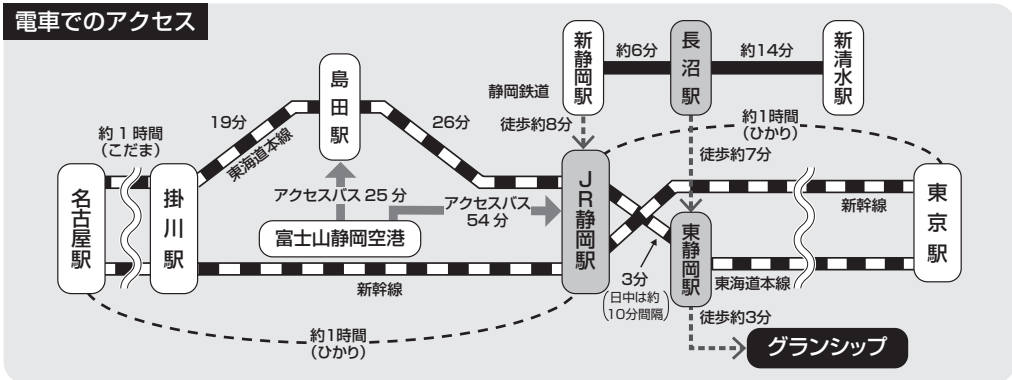

交通アクセス

グランシップ 静岡県コンベンションアーツセンター

〒422-8005 静岡県静岡市駿河区池田79-4
TEL054-203-5710 (代表) FAX054-203-5716 <http://www.granship.or.jp/>

電車でのアクセス

車でのアクセス

- JR 東静岡駅南口隣接
- 静岡鉄道 長沼駅徒歩約10分。
- 東海道新幹線(ひかり)で東京から約1時間、新大阪から約2時間。
- 富士山静岡空港をご利用の場合
空港から静鉄バス(静岡エアポートライナー)で静岡駅まで54分。
JR 静岡駅乗換、東静岡駅まで3分。
- 車では東名高速道路 静岡 I.C. から6km、20分。
新東名高速道路 新静岡 I.C. から9km、15分。
静岡バイパス 千代田上土 I.C. から54km、10分。