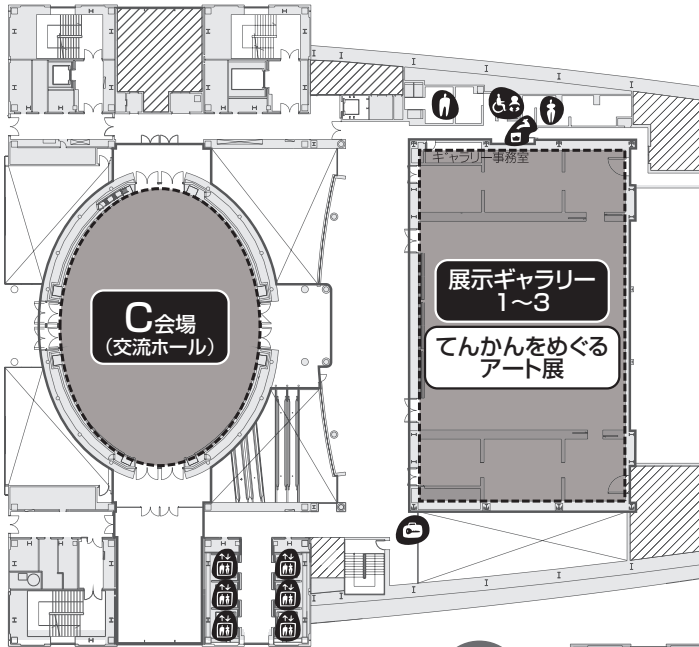

会場案内図

全体図

断面図

1F

- 記号説明
- エレベータ
 - ロッカー
 - 電話
 - 自動販売機
 - ドリンクコーナー
 - 水飲み場
 - トイレ
 - 男性用トイレ
 - 女性用トイレ
 - 多目的トイレ

2F

注 映像ホールへはエレベータをご利用ください。階段・エスカレータは利用できません。

6F

9F

10F

11F