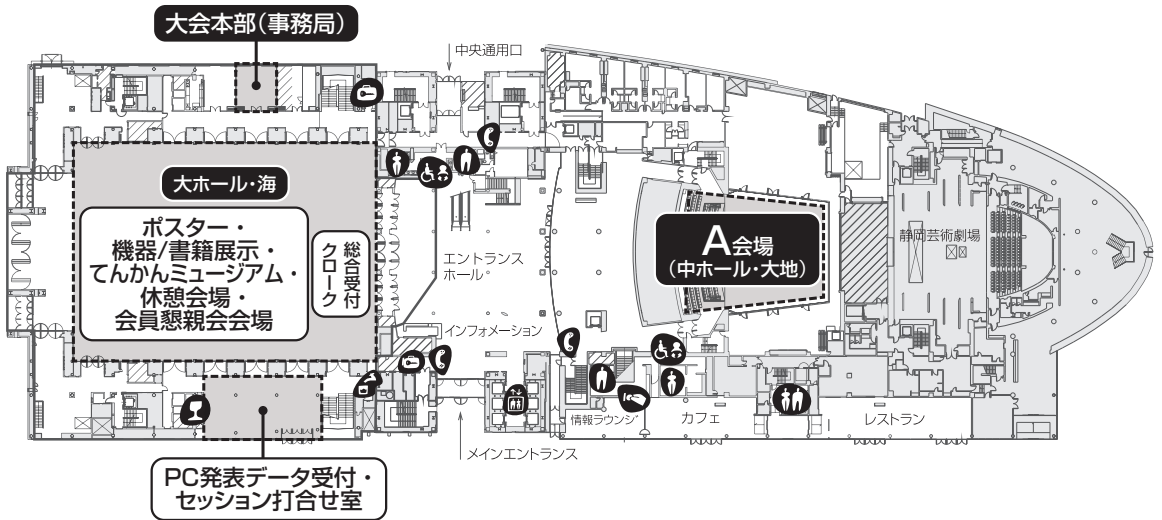

会場案内図

全体図

断面図

1F

- 記号説明
- エレベータ
 - ロッカー
 - 電話
 - 自動販売機
 - ドリンクコーナー
 - 水飲み場
 - トイレ
 - 男性用トイレ
 - 女性用トイレ
 - 多目的トイレ

2F

注 映像ホールへはエレベータをご利用ください。階段・エスカレータは利用できません。

6F