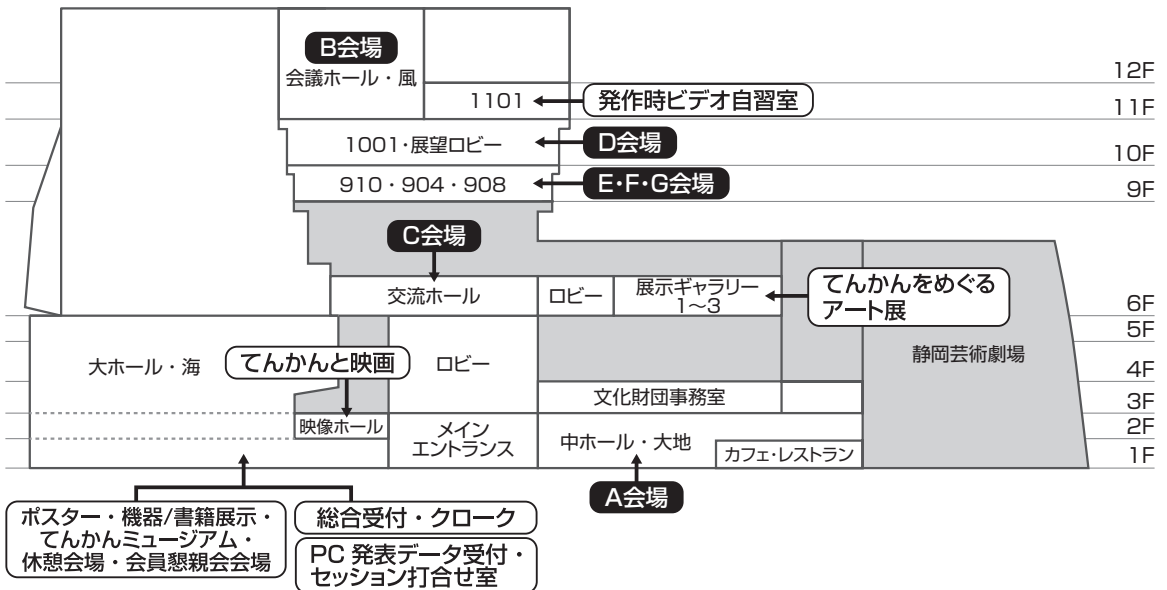

会場案内図

全体図

断面図

1F

- 記号説明
- エレベータ
 - ロッカー
 - 電話
 - 自動販売機
 - ドリンクコーナー
 - 水飲み場
 - トイレ
 - 男性用トイレ
 - 女性用トイレ
 - 多目的トイレ

2F

注 映像ホールへはエレベータをご利用ください。階段・エスカレータは利用できません。

6F