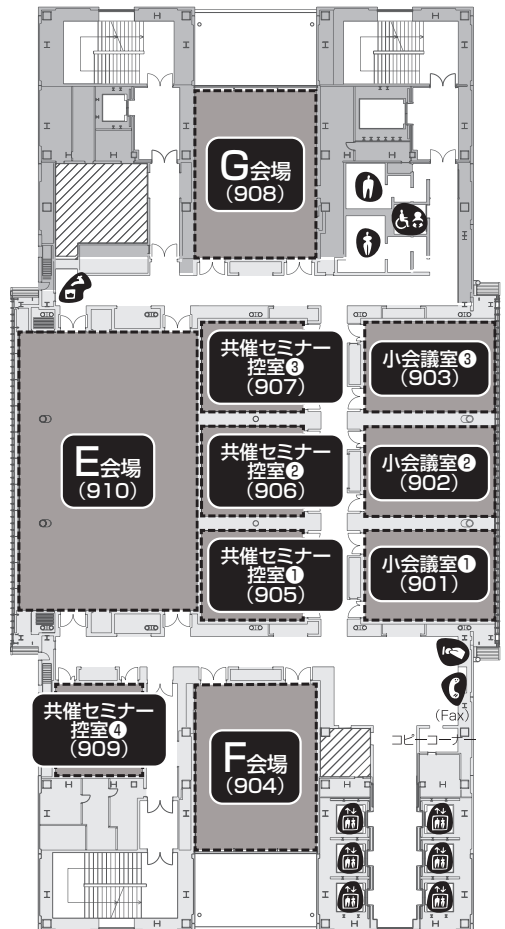

会場案内図

全体図

断面図

1F

- 記号説明
- エレベータ
 - ロッカー
 - 電話
 - 自動販売機
 - ドリンクコーナー
 - 水飲み場
 - トイレ
 - 男性用トイレ
 - 女性用トイレ
 - 多目的トイレ

2F

注 映像ホールへはエレベータをご利用ください。階段・エスカレータは利用できません。

6F

9F

10F

11F