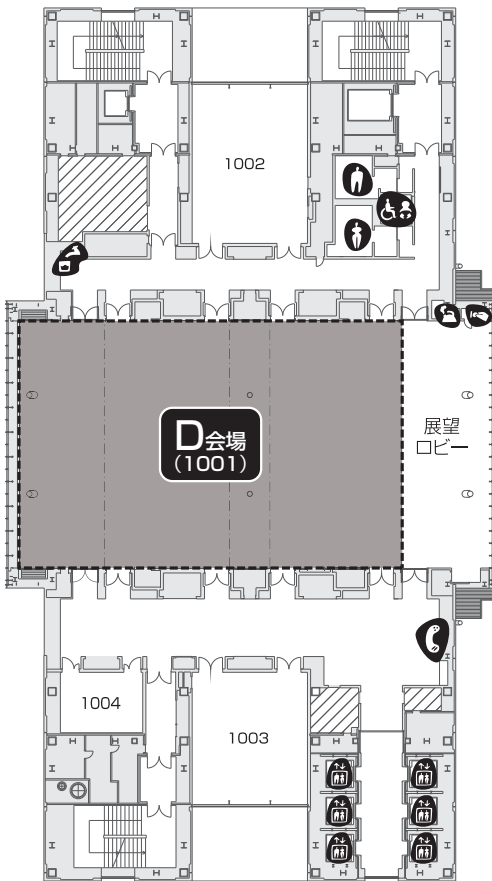

会場案内図

全体図

断面図

1F

- 記号説明
- エレベータ
 - ロッカー
 - 電話
 - 自動販売機
 - ドリンクコーナー
 - 水飲み場
 - トイレ
 - 男性用トイレ
 - 女性用トイレ
 - 多目的トイレ

2F

注 映像ホールへはエレベータをご利用ください。階段・エスカレータは利用できません。

6F

9F

10F

11F