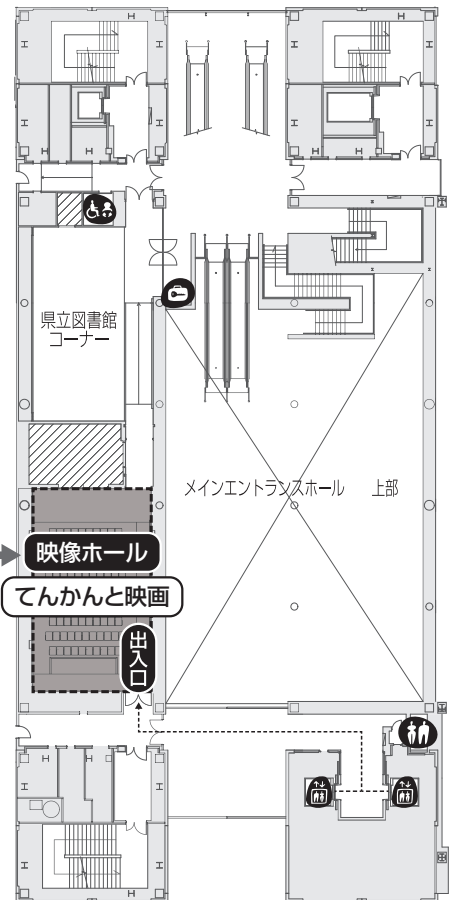

会場案内図

全体図

断面図

1F

- 記号説明
- エレベータ
 - ロッカー
 - 電話
 - 自動販売機
 - ドリンクコーナー
 - 水飲み場
 - トイレ
 - 男性用トイレ
 - 女性用トイレ
 - 多目的トイレ

2F

注 映像ホールへはエレベータをご利用ください。階段・エスカレータは利用できません。

6F

9F

10F

11F