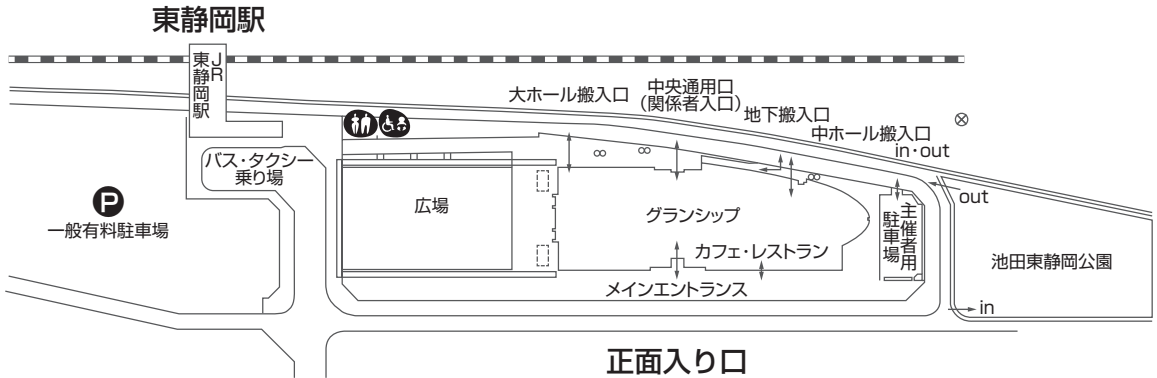

会場案内図

全体図

断面図

1F

- 記号説明
- エレベータ
 - ロッカー
 - 電話
 - 自動販売機
 - ドリンクコーナー
 - 水飲み場
 - トイレ
 - 男性用トイレ
 - 女性用トイレ
 - 多目的トイレ

2F

注 映像ホールへはエレベータをご利用ください。階段・エスカレータは利用できません。

6F